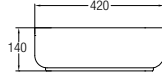

Valencia Slim Square ●
WBVC950146WW
400 L x 400 W x 145 H mm

Valencia Slim Round
WBVC950144WW
415 L x 415 W x 135 H mm

Valencia Slim Square
WBVC950142WW
400 L x 400 W x 135 H mm

Undercounter Basins

Valencia Slim Soft
WBVC950143WW
420 L x 420 W x 140 H mm