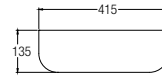

Valencia Slim Square ●
WBVC950146WW
400 L x 400 W x 145 H mm

Valencia Slim Round
WBVC950144WW
415 L x 415 W x 135 H mm

Valencia Slim Square
WBVC950142WW
400 L x 400 W x 135 H mm

Undercounter Basins

Valencia Slim Soft
WBVC950143WW
420 L x 420 W x 140 H mm