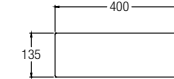

Valencia Slim Square ●
WBVC950146WW
400 L x 400 W x 145 H mm

Valencia Slim Round
WBVC950144WW
415 L x 415 W x 135 H mm

Valencia Slim Square
WBVC950142WW
400 L x 400 W x 135 H mm

Undercounter Basins

Valencia Slim Soft
WBVC950143WW
420 L x 420 W x 140 H mm