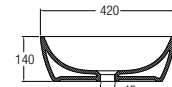

Valencia Slim Square ●
WBVC950146WW
400 L x 400 W x 145 H mm

Valencia Slim Round
WBVC950144WW
415 L x 415 W x 135 H mm

Valencia Slim Square
WBVC950142WW
400 L x 400 W x 135 H mm

Undercounter Basins

Valencia Slim Soft
WBVC950143WW
420 L x 420 W x 140 H mm