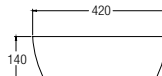

Valencia Slim Square ●
WBVC950146WW
400 L x 400 W x 145 H mm

Valencia Slim Round
WBVC950144WW
415 L x 415 W x 135 H mm

Valencia Slim Square
WBVC950142WW
400 L x 400 W x 135 H mm

Undercounter Basins

Valencia Slim Soft
WBVC950143WW
420 L x 420 W x 140 H mm