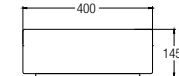

Valencia Slim Square ●
WBVC950146WW
400 L x 400 W x 145 H mm

Valencia Slim Round
WBVC950144WW
415 L x 415 W x 135 H mm

Valencia Slim Square
WBVC950142WW
400 L x 400 W x 135 H mm

Undercounter Basins

Valencia Slim Soft
WBVC950143WW
420 L x 420 W x 140 H mm