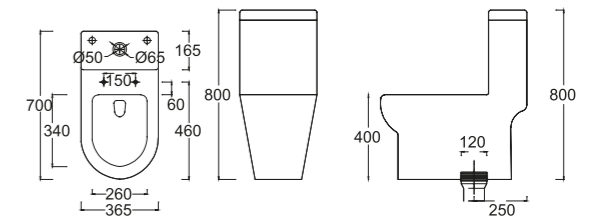

Water Closets

One Piece

Capri
WBVC950216WW
Vortex + Siphonic 4.5/3L
+ BO 305mm

- 700 x 385 x 700
- WBTS8000176 (PP)
- WBTS800171WW

★★

Lucca
WBSC950159WW
Washdown + 4.5/3L
+ BO 250mm

- 700 x 365 x 800
- WBTS800150WW (UF)

★★

Pisa
WBSEPS111WW
Washdown 4.5/3L
+ BO 190mm/250mm/300mm
+ HO 180mm

- 700 x 368 x 752
- WBTS800147WW (UF)
- WBTS800169WW

★