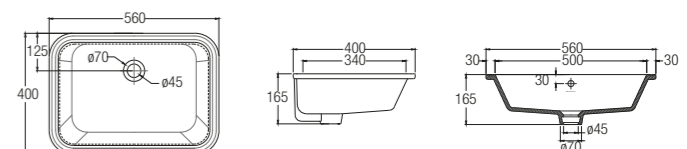

- 625 x 375 x 175

Gemelli Rectangular
WBAAGM201WW

- 560 x 520 x 165
- 1 tap hole

Gemelli Rectangular
WBAAGM200WW

- 560 x 400 x 165

Basins

Undercounters

Celico
WBAACB100WW
485 x 485 x 195