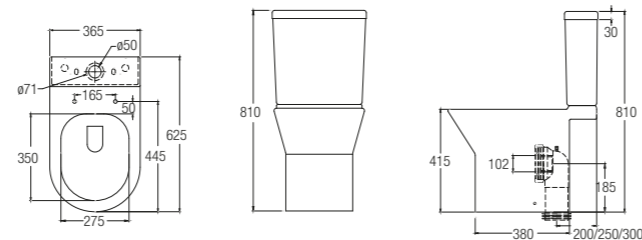

Treviso WBSC950156WW

Washdown 4.5/3L
+ BO 200/250/300mm
+ HO 185mm

- 625 x 365 x 810
- WBTS800173WW (UF) +
  WBTS800161WW (PP)
- WBTS800169WW