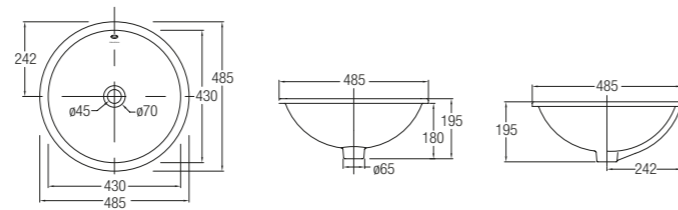

- 625 x 375 x 175

Gemelli Rectangular
WBAAGM201WW

- 560 x 520 x 165
- 1 tap hole

Gemelli Rectangular
WBAAGM200WW

- 560 x 400 x 165

Basins

Undercounters

Celico
WBAACB100WW
485 x 485 x 195