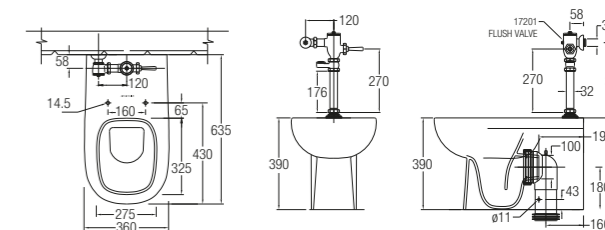

Modena BO/BI
WBSEMD212WW
Washdown + BO/BI 160mm

- 635 x 360 x 390
- WBTS800070WW (UF)

Modena BO/TI
WBSEMD222WW
Washdown + BO/TI 160mm

- 635 x 360 x 390
- WBTS800070WW (UF)

Modena HO/BI
WBSEMD113WW
Washdown + HO/BI 180mm

- 635 x 360 x 390
- WBTS800070WW (UF)

Modena HO/TI
WBSEMD127WW
Washdown + HO/TI 180mm

- 635 x 360 x 390
- WBTS800070WW (UF)