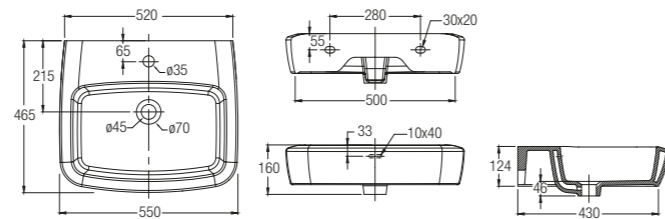

- 550 x 465 x 160
- 1 tap hole

Trieste 500
WBVC950212WW