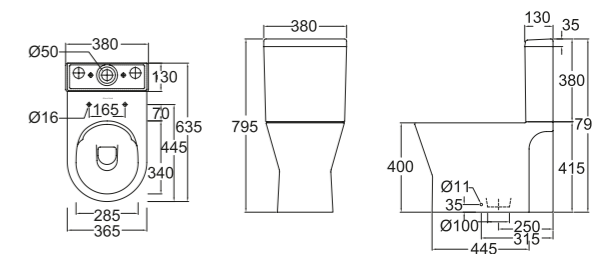

- 635 x 380 x 795
- WBTS800173WW (UF)
WBTS800161WW (PP)
- WBTS800169WW

Treviso BTW WBSC950157WW

Washdown 6/3L
+ BO 200/250mm
+ HO 180mm

- 605 x 380 x 795
- WBTS800173WW (UF)
WBTS800161WW (PP)
- WBTS800169WW