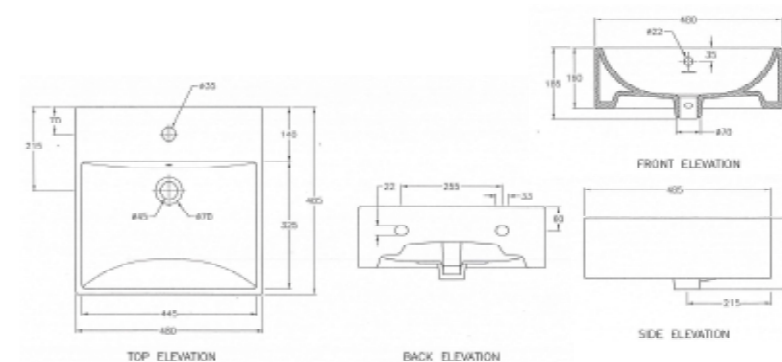

Trezzo-N 480
WBSATZ101WW

- ✂ 480 x 485 x 185
- 1 tap hole