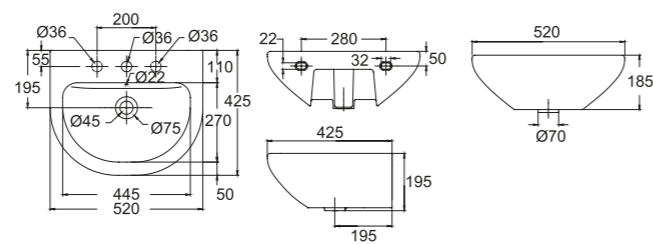

Modena Half Pedestal
WBSBMD000WW

- ✂ 278 x 215 x 350

Windsor 480
WBSAWR201WW

- ✂ 480 x 370 x 185
- 1 tap hole

Como
WBSACM101WW

- ✂ 520 x 425 x 195
- ⊕ Como Half Pedestal WBSBCM000WW 275 x 225 x 350
- 1 tap hole