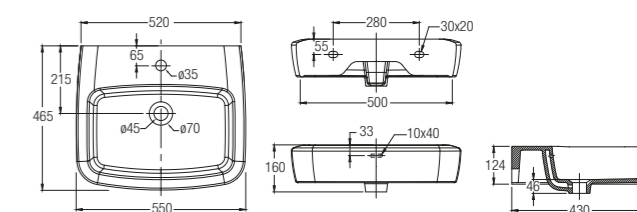

- 550 x 465 x 160
- 1 tap hole

Trieste 500
WBSC950212WW