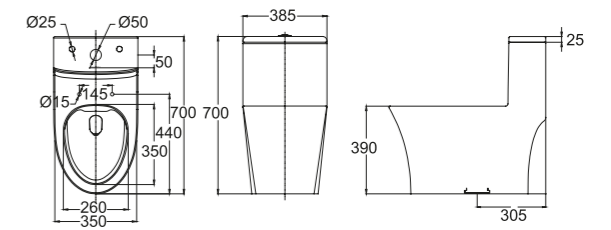

Capri
WBVC950216WW
Vortex + Siphonic 4.5/3L
+ BO 305mm

- 700 x 385 x 700
- WBTS8000176 (PP)
- WBTS800171WW

★★