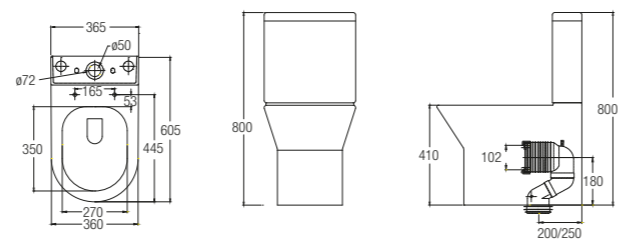

- 635 x 380 x 795
- WBTS800173WW (UF)
WBTS800161WW (PP)
- WBTS800169WW

Treviso BTW WBSC950157WW

Washdown 6/3L
+ BO 200/250mm
+ HO 180mm

- 605 x 380 x 795
- WBTS800173WW (UF)
WBTS800161WW (PP)
- WBTS800169WW