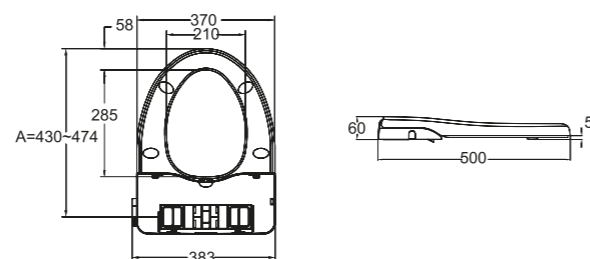

500 x 370 x 60

Application:
Capri OP WCC

Manual Bidet Seat, U Shape WBTS800169WW

500 x 370 x 60

Application:
Vicenza CC WC Turin CC WC
Treviso BTW WC Pisa OP WC
Terni CC WC Como CC WC
Terni OP WC Treviso 150
Treviso CC WC Treviso 250