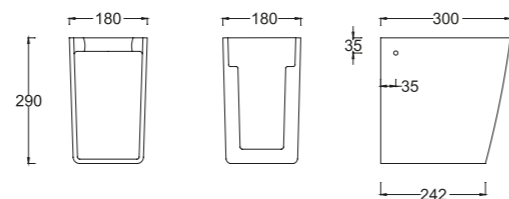

- ✂ 500 x 410 x 185
- 1 tap hole

Bergamo Square
WBSABQ101WW

- ✂ 550 x 450 x 170
- ⊕ Bergamo Square Half Pedestal
- 1 tap hole

Bergamo Square Half Pedestal
WBSBBQ000WW

- ✂ 300 x 180 x 290

Trezzo-N 480
WBSATZ101WW