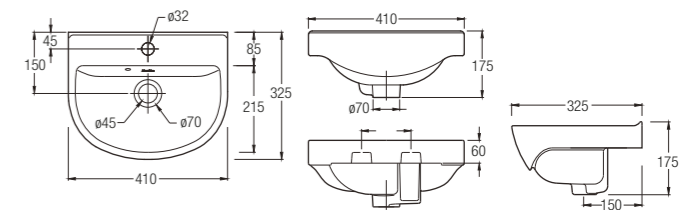

- ✂ 410 x 325 x 175
- 1 tap hole