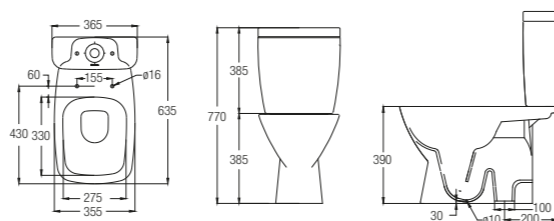

Bergamo Square WBSEBQ221WW

Washdown 6/3L + BO 200mm

- 635 x 365 x 770
- WBTS800123WW (UF)