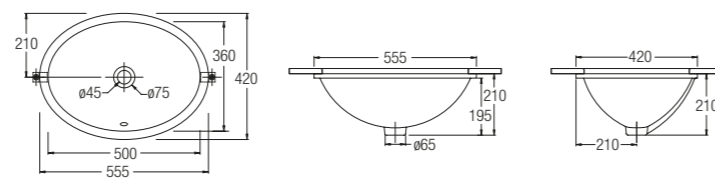

York
WBAAYK100WW
555 x 420 x 210